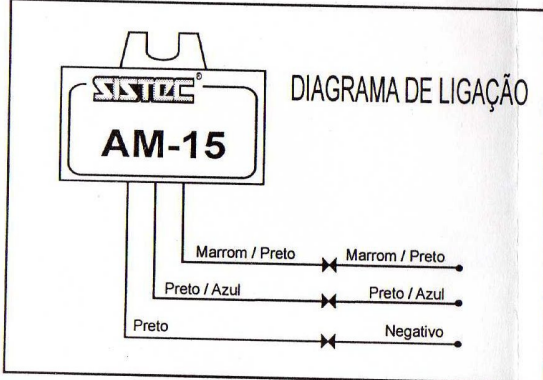

SUPOORTE TÉCNICO
DDG 0800.5418686
DISCAGEM DIRETA GRATUITA

OBS.: O fio marrom/preto está localizado em cima da caixa de fusíveis e o fio preto/azul na coluna da porta do motorista.

ÔMEGA / VECTRA

OBS.: O fio amarelo/azul e azul/amarelo estão localizados dentro da porta do motorista.