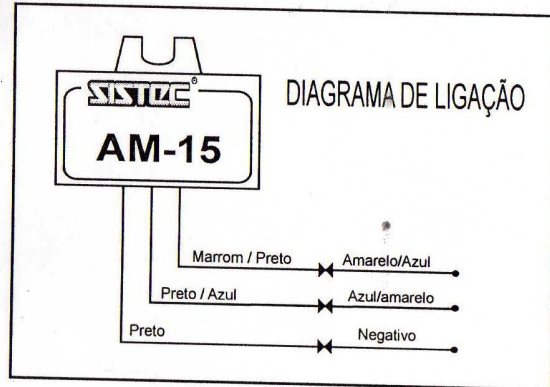

SUPOORTE TÉCNICO
DDG 0800.5418686
DISCAGEM DIRETA GRATUITA

OBS.: O fio marrom/preto está localizado em cima da caixa de fusíveis e o fio preto/azul na coluna da porta do motorista.

ÔMEGA / VECTRA

OBS.: O fio amarelo/azul e azul/amarelo estão localizados dentro da porta do motorista.